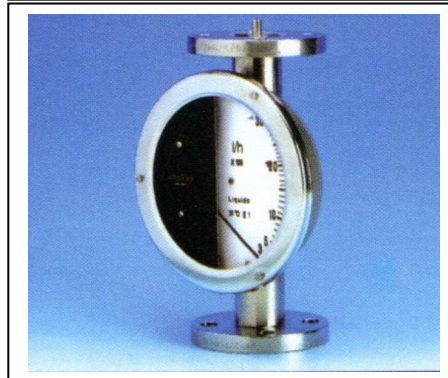

INSTRUMENTS DE MESURE

Manomètre acier inox
Diam 130 – 150
0 à 400 bar

Transmetteur de
pression
DN/CLAMP/SMS

Indicateur de niveau
Diam 100 – 150 – 200
DN50 – 65

Thermomètre
Diam 100 – 150
-40°C à +500°C

Version électronique
Diam 100 – 150
DN25 - 80