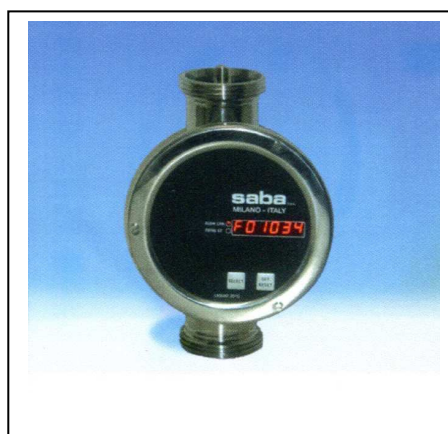

INSTRUMENTS DE MESURE

Manomètre acier inox
Diam 130 – 150
0 à 400 bar

Transmetteur de
pression
DN/CLAMP/SMS

Indicateur de niveau
Diam 100 – 150 – 200
DN50 – 65

Thermomètre
Diam 100 – 150
-40°C à +500°C

Version électronique
Diam 100 – 150
DN25 - 80