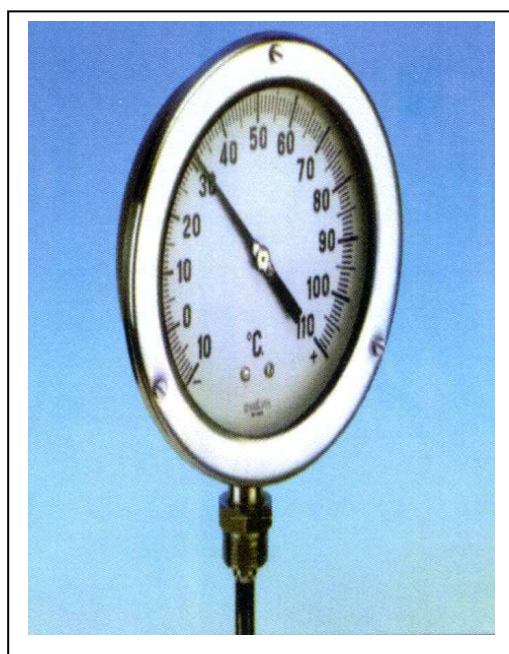

INSTRUMENTS DE MESURE

Manomètre acier inox
Diam 130 – 150
0 à 400 bar

Transmetteur de
pression
DN/CLAMP/SMS

Indicateur de niveau
Diam 100 – 150 – 200
DN50 – 65

Thermomètre
Diam 100 – 150
-40°C à +500°C

Version électronique
Diam 100 – 150
DN25 - 80