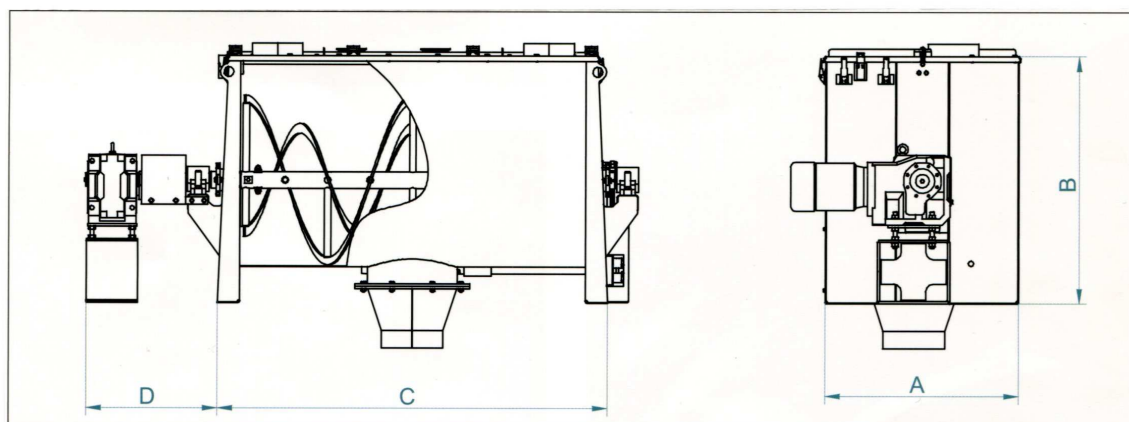

# MELANGEUR HORIZONTAL

Une gamme complète de mélangeurs horizontaux à soc ou à ruban, en acier inox ou au carbone, de capacité allant jusqu'à 10.000 litres en standard suivant les modèles.

NUOVA GUSEO constructeur depuis 60 ans étudie et fabrique ses mélangeurs en les adaptant à vos fabrications et en tenant compte de vos impératifs :

Type de produit, étanchéité, pulvérisation, nettoyage, implantation...

Les mélangeurs à soc peuvent être équipés d'homogénéisateurs supplémentaires pour éviter les agglomérats.

	Litri utili - Useful cap.	A	B	C	D	Kw
MG1RB	100	500	504	840	(1)	(2)
MG2RB	200	610	636	1060	(1)	(2)
MG3RB	300	600	800	1200	(1)	(2)
MG5RB	500	700	950	1400	(1)	(2)
MG10RB	1000	900	1160	1800	(1)	(2)
MG15RB	1500	1060	1372	2120	(1)	(2)
MG20RB	2000	1060	1500	3180	(1)	(2)
MG30RB	3000	1200	1540	3600	(1)	(2)
MG40RB	4000	1200	1680	3960	(1)	(2)